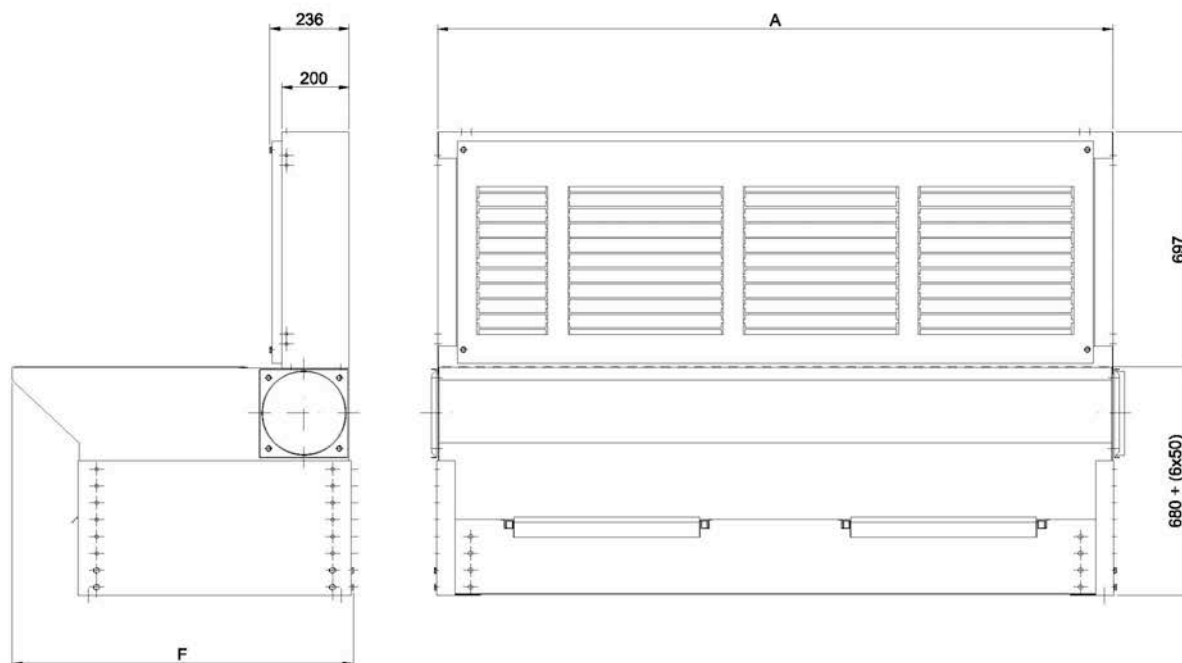

UF

11-10-22

Ekstra-udstyr for udsugningsbord type UF:

Udsugningsbord type UF*

* Her vist med bagvæg uden sug samt med sidevægssæt og hængslet loft uden isolering.

Bagvæg med sug for UF 1000/1250:

Produkt	Varenr.	A	B	C	D	E	F
Bagvæg med sug for UF 1000	02 235 000	1030	998	998	790	738	UF 1000/1250
Bagvæg med sug for UF 1500	02 235 100	1530	1498	998	790	738	1020/1270
Bagvæg med sug for UF 2000	02 235 200	2030	1898	998	790	738	1020/1270
Bagvæg med sug for UF 2500	02 235 300	2530	2498	998	790	738	1020/1270
Bagvæg med sug for UF 3000	02 235 400	3030	2998	998	790	738	1020/1270