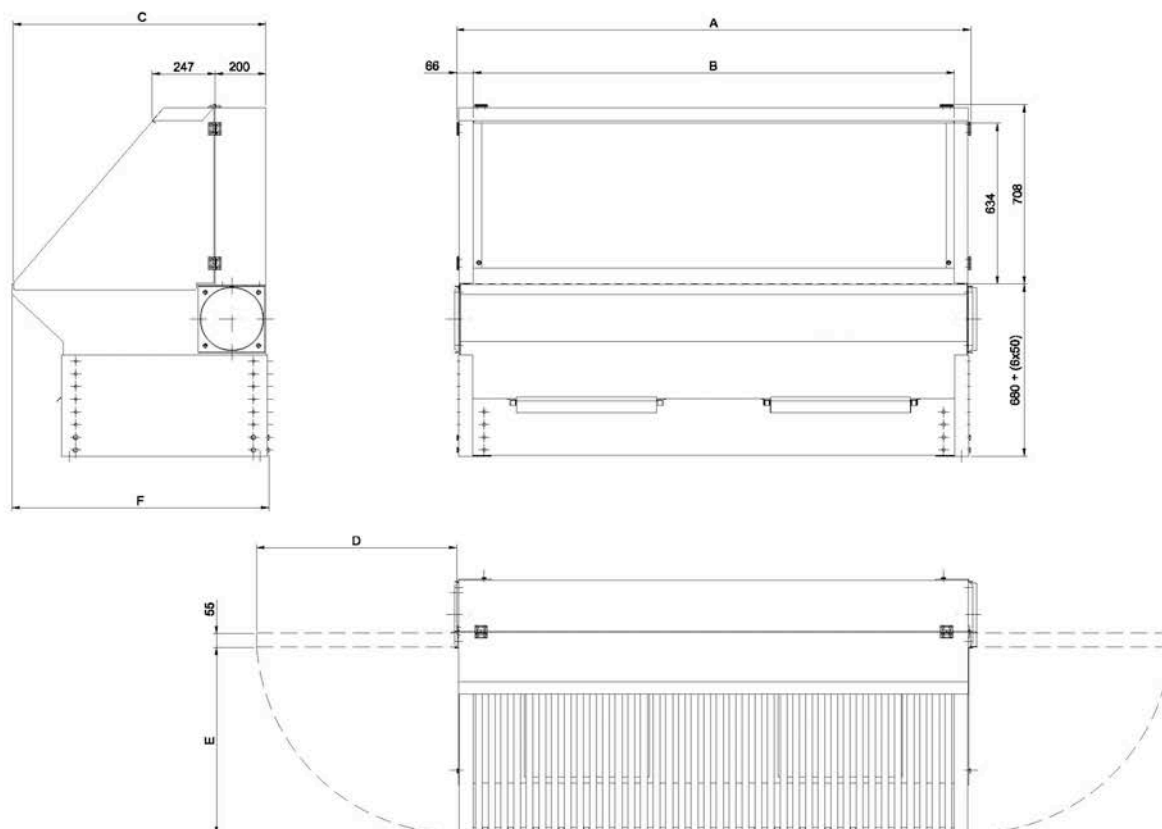

Bagvæg uden sug, sidevægssæt samt hængslet loft for UF 1000/1250:

Produkt	Varenr.	A	B	C	D	E	F UF 1000/1250
Bagvæg uden sug for UF 1000	02 231 400	1030	998	998	790	738	1020/1270
Bagvæg uden sug for UF 1500	02 231 500	1530	1498	998	790	738	1020/1270
Bagvæg uden sug for UF 2000	02 231 600	2030	1898	998	790	738	1020/1270
Bagvæg uden sug for UF 2500	02 231 800	2530	2498	998	790	738	1020/1270
Bagvæg uden sug for UF 3000	02 231 700	3030	2998	998	790	738	1020/1270
Sidevægssæt for UF 1000 uden isolering*	02 663 000	-	-	-	-	-	1020
Sidevægssæt for UF 1000 med isolering*	02 663 100	-	-	-	-	-	1020
Sidevægssæt for UF 1250 uden isolering*	02 633 500	-	-	-	-	-	1270
Sidevægssæt for UF 1250 med isolering*	02 663 600	-	-	-	-	-	1270
Loft hængslet for UF 1000 uden isolering	02 664 000	1030	998	998	790	738	1020/1270
Loft hængslet for UF 1500 uden isolering	02 664 100	1530	1498	998	790	738	1020/1270
Loft hængslet for UF 2000 uden isolering	02 664 200	2030	1898	998	790	738	1020/1270
Loft hængslet for UF 2500 uden isolering	02 664 300	2530	2498	998	790	738	1020/1270
Loft hængslet for UF 3000 uden isolering	02 664 400	3030	2998	998	790	738	1020/1270
Loft hængslet for UF 1000 med isolering	02 665 000	1030	998	998	790	738	1020/1270
Loft hængslet for UF 1500 med isolering	02 665 100	1530	1498	998	790	738	1020/1270
Loft hængslet for UF 2000 med isolering	02 665 200	2030	1898	998	790	738	1020/1270
Loft hængslet for UF 2500 med isolering	02 665 300	2530	2498	998	790	738	1020/1270
Loft hængslet for UF 3000 med isolering	02 665 400	3030	2998	998	790	738	1020/1270

* Kræver hængslet loftsmodule