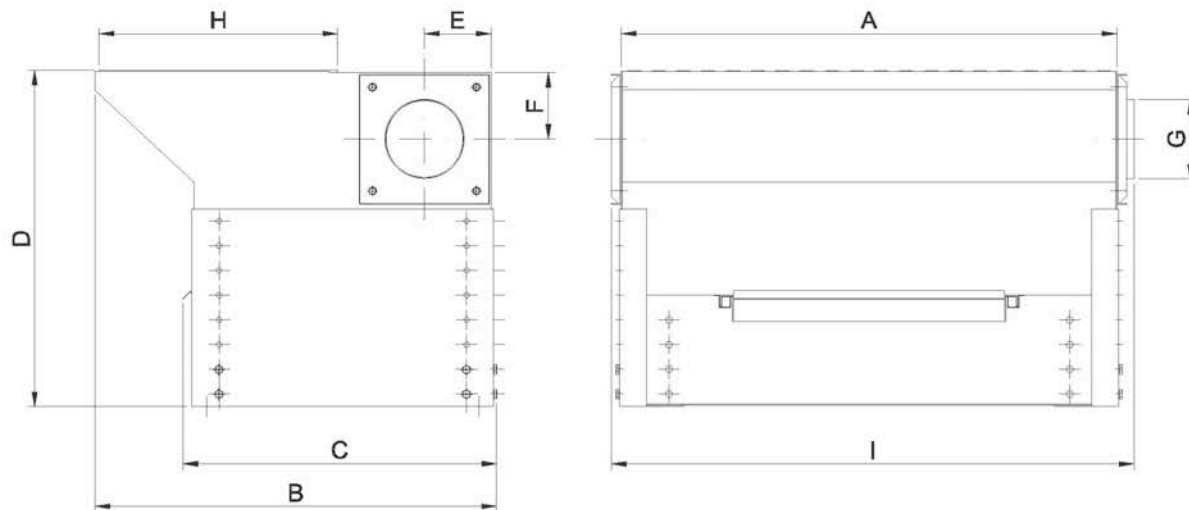

UF

11-10-22

UF

UF 1000 - 3000

- Universalt udsugningsbord
- Standardsug via bordplade
- Leveres i to dybder: 1000 eller 1250mm
- Bordplade standard udført med træ-stave
- Kan også leveres med stålribber eller rustfri stålribber
- Indbygget luftfordelingsarmatur
- Opsamlingskuffe(r) for grovforudskilt støv
- Højdeindstilleligt fra 680-980mm
- Kan anvendes som limbord, slibebord, pudsebord, svejsebord eller manuelt skærebord

Gram udsugningsbord type UF - dybde 1000mm:

Type	Varenr.	A	B	C	D*	E	F	G	H	I	Sugeflade	Luft-mængde [m³/h]	ΔP [Pa]	Vægt [kg]
UF 1000	02 205 000	1000	1015	836	680 - 980	135	135	ø160	680	1056	640 x 1000	1150	600	80
UF 1500	02 210 000	1500	1015	836	680 - 980	135	135	ø200	680	1556	640 x 1500	1725	600	120
UF 2000	02 215 000	2000	1015	836	680 - 980	135	135	ø250	680	2056	640 x 2000	2340	600	160
UF 2500	02 217 000	2500	1015	836	680 - 980	135	135	ø250	680	2556	640 x 2500	2900	600	200
UF 3000	02 220 000	3000	1015	836	680 - 980	135	135	ø250	680	3056	640 x 3000	3450	600	240

* Højdeindstillelig

Udsugningsbordet leveres uden ventilator og må max. belastes med 150 kg/m på ribbeoverfladen. Kan mod tillæg forstærkes til 300kg/m.

Gram udsugningsbord type UF - dybde 1250mm:

Type	Varenr.	A	B	C	D*	E	F	G	H	I	Sugeflade	Luft-mængde [m³/h]	ΔP [Pa]	Vægt [kg]
UF 1000	02 205 900	1000	1261	1084	680 - 980	135	135	ø160	930	1056	890 x 1000	1600	600	100
UF 1500	02 210 900	1500	1261	1084	680 - 980	135	135	ø200	930	1556	890 x 1500	2400	600	150
UF 2000	02 215 900	2000	1261	1084	680 - 980	135	135	ø250	930	2056	890 x 2000	3200	600	200
UF 2500	02 217 900	2500	1261	1084	680 - 980	135	135	ø250	930	2556	890 x 2500	4000	600	250
UF 3000	02 220 900	3000	1261	1084	680 - 980	135	135	ø250	930	3056	890 x 3000	4800	600	300