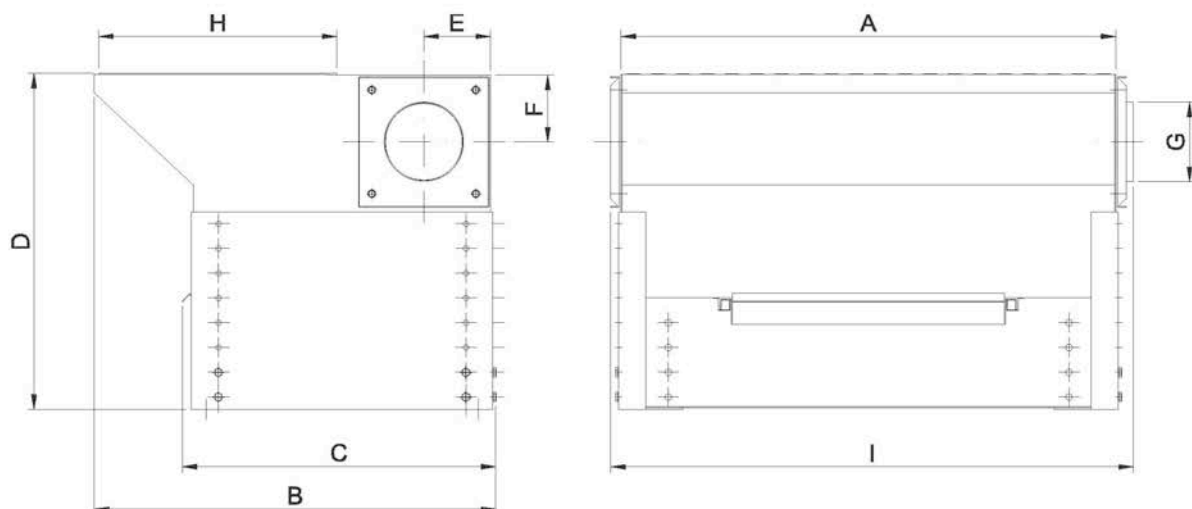

UF

11-10-22

UF

UF 1000 - 3000

- Universalt udsugningsbord
- Standardsug via bordplade
- Leveres i to dybder: 1000 eller 1250mm
- Bordplade standard udført med træ-stave
- Kan også leveres med stålribber eller rustfri stålribber
- Indbygget luftfordelingsarmatur
- Opsamlingskuffe(r) for grovforudskilt støv
- Højdeindstilleligt fra 680-980mm
- Kan anvendes som limbord, slibebord, pudsebord, svejsebord eller manuelt skærebord

Gram udsugningsbord type UF - dybde 1000mm:

Type	Varenr.	A	B	C	D*	E	F	G	H	I	Sugeflade	Luft-mængde [m³/h]	ΔP [Pa]	Vægt [kg]
UF 1000	02 205 000	1000	1015	836	680 - 980	135	135	ø160	680	1056	640 x 1000	1150	600	80
UF 1500	02 210 000	1500	1015	836	680 - 980	135	135	ø200	680	1556	640 x 1500	1725	600	120
UF 2000	02 215 000	2000	1015	836	680 - 980	135	135	ø250	680	2056	640 x 2000	2340	600	160
UF 2500	02 217 000	2500	1015	836	680 - 980	135	135	ø250	680	2556	640 x 2500	2900	600	200
UF 3000	02 220 000	3000	1015	836	680 - 980	135	135	ø250	680	3056	640 x 3000	3450	600	240

* Højdeindstillelig

Udsugningsbordet leveres uden ventilator og må max. belastes med 150 kg/m på ribbeoverfladen. Kan mod tillæg forstærkes til 300kg/m.

Gram udsugningsbord type UF - dybde 1250mm:

Type	Varenr.	A	B	C	D*	E	F	G	H	I	Sugeflade	Luft-mængde [m³/h]	ΔP [Pa]	Vægt [kg]
UF 1000	02 205 900	1000	1261	1084	680 - 980	135	135	ø160	930	1056	890 x 1000	1600	600	100
UF 1500	02 210 900	1500	1261	1084	680 - 980	135	135	ø200	930	1556	890 x 1500	2400	600	150
UF 2000	02 215 900	2000	1261	1084	680 - 980	135	135	ø250	930	2056	890 x 2000	3200	600	200
UF 2500	02 217 900	2500	1261	1084	680 - 980	135	135	ø250	930	2556	890 x 2500	4000	600	250
UF 3000	02 220 900	3000	1261	1084	680 - 980	135	135	ø250	930	3056	890 x 3000	4800	600	300