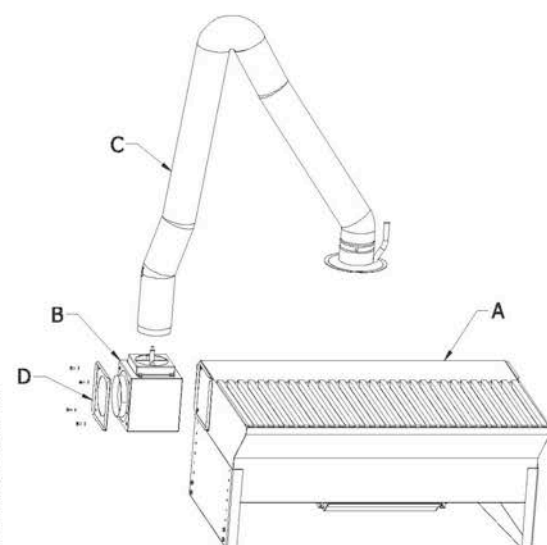

* Højdeindstillelig

Udsugningsbordet leveres uden ventilator og må max. belastes med 150 kg/m på ribbeoverfladen. Kan mod tillæg forstærkes til 300kg/m.

Gram udsugningsbord type UF - dybde 1250mm:

Type	Varenr.	A	B	C	D*	E	F	G	H	I	Sugeflade	Luft-mængde [m³/h]	ΔP [Pa]	Vægt [kg]
UF 1000	02 205 900	1000	1261	1084	680 - 980	135	135	ø160	930	1056	890 x 1000	1600	600	100
UF 1500	02 210 900	1500	1261	1084	680 - 980	135	135	ø200	930	1556	890 x 1500	2400	600	150
UF 2000	02 215 900	2000	1261	1084	680 - 980	135	135	ø250	930	2056	890 x 2000	3200	600	200
UF 2500	02 217 900	2500	1261	1084	680 - 980	135	135	ø250	930	2556	890 x 2500	4000	600	250
UF 3000	02 220 900	3000	1261	1084	680 - 980	135	135	ø250	930	3056	890 x 3000	4800	600	300

* Højdeindstillelig

Ekstra-udstyr for udsugningsbord type UF:

- A: Udsugningsbord type UF (D = standarddel)
- B: Tilslutningsmodul
- C: Punktsugearm for bordmontage
- D: Standardstuds for bord

Varenr.	Beskrivelse
02 205 050	Tillæg for perforeret bordplade til eksisterende underlag. Borddybde: 1000mm
02 205 950	Tillæg for perforeret bordplade til eksisterende underlag. Borddybde: 1250mm
02 215 711	Tillæg for beslag for montage af punktsugearm type RGF i bordmodul ø125mm (længde 2000 - 4000mm)
02 210 701	Tillæg for beslag for montage af punktsugearm type RGF i bordmodul ø160mm (længde 2000 - 4000mm)
09 700 000	Lysarmatur 1x18 W (excl. afbryder)
09 701 000	Lysarmatur 1x36 W (excl. afbryder)
09 703 000	Tillæg for montage af lysarmatur i hængslet loft
09 703 100	Tillæg for montage af 5m kabel og 230VAC-stik
09 703 200	Tillæg for montage af 5m kabel og 230VAC-stik (Schuko)