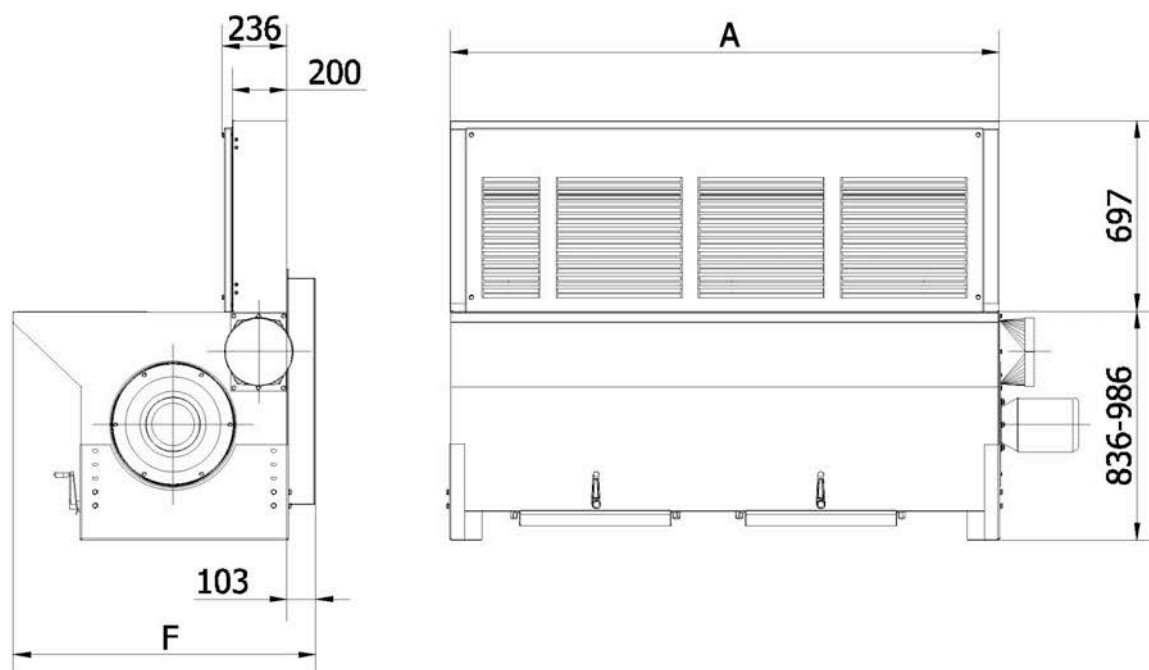

Bagvæg med sug for UFPR 1000/1250:

Produkt	Varenr.	A	B	C	D	E	F
Bagvæg med sug for UFPR 1000/1000	02 667 000	1004	998	998	790	738	1104
Bagvæg med sug for UFPR 1500/1000	02 667 100	1504	1498	998	790	738	1104
Bagvæg med sug for UFPR 2000/1000	02 667 200	2004	1898	998	790	738	1104
Bagvæg med sug for UFPR 2500/1000	02 667 300	2504	2498	998	790	738	1104
Bagvæg med sug for UFPR 3000/1000	02 667 400	3004	2998	998	790	738	1104
Bagvæg med sug for UFPR 1000/1250	02 667 000	1004	998	1248	1040	988	1354
Bagvæg med sug for UFPR 1500/1250	02 667 100	1504	1498	1248	1040	988	1354
Bagvæg med sug for UFPR 2000/1250	02 667 200	2004	1898	1248	1040	988	1354
Bagvæg med sug for UFPR 2500/1250	02 667 300	2504	2498	1248	1040	988	1354
Bagvæg med sug for UFPR 3000/1250	02 667 400	3004	2998	1248	1040	988	1354