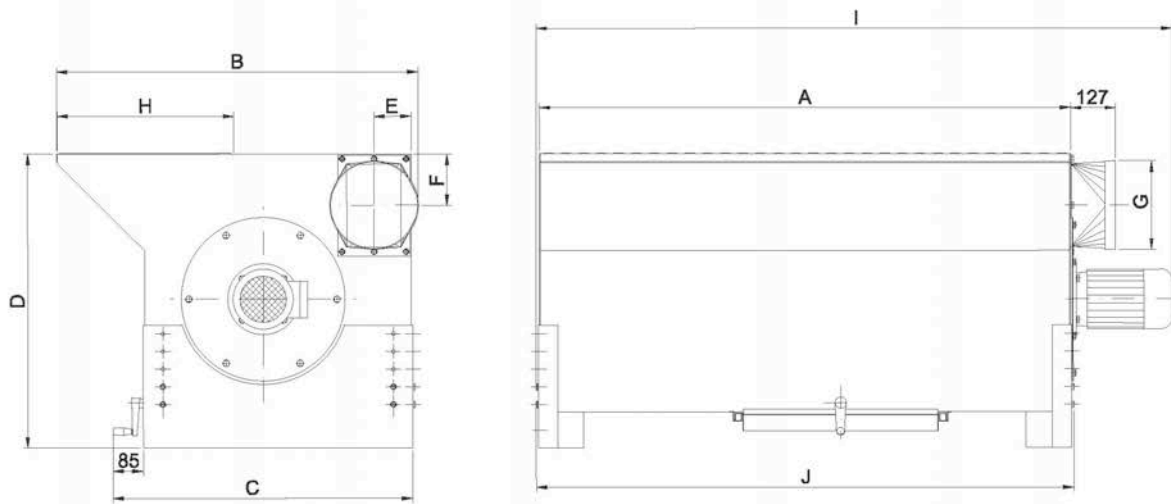

## UFPR

11-10-22

Type	Varenr.	A	B	C	D*	E	F	G	H	I	J
UFPR 1000	02 600 000	1000	1022	847	830 - 980	105	145	ø250	485	1271	1018
UFPR 1500	02 605 000	1500	1022	847	830 - 980	105	145	ø250	485	1771	1518
UFPR 2000	02 610 000	2000	1022	847	830 - 980	105	145	ø250	485	2326	2018
UFPR 2500	02 615 000	2500	1022	847	830 - 980	105	145	ø250	485	3081	2518
UFPR 3000	02 620 000	3000	1022	847	830 - 980	105	145	ø250	485	3636	3018
UFPR 1000	02 625 000	1000	1272	1097	830 - 980	105	145	ø250	735	1271	1018
UFPR 1500	02 630 000	1500	1272	1097	830 - 980	105	145	ø250	735	1771	1518
UFPR 2000	02 635 000	2000	1272	1097	830 - 980	105	145	ø250	735	2326	2018
UFPR 2500	02 640 000	2500	1272	1097	830 - 980	105	145	ø250	735	3081	2518
UFPR 3000	02 645 000	3000	1272	1097	830 - 980	105	145	ø250	735	3636	3018