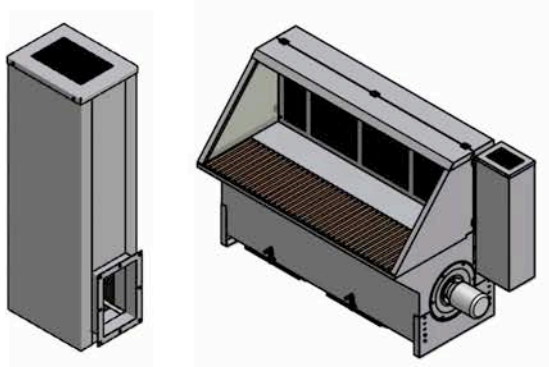

UFPR

11-10-22

Kanallyddæmpere for udsugningsbord type UFPR:

Varenr.	Produkt*	Ventilator
02 600 200	Kanallyddæmper for UFPR 1000/1500	VF 1500
02 610 200	Kanallyddæmper for UFPR 2000/2500/300	VF 2500

* Recirkulation - ikke tilladt i Danmark

Yderligere kan leveres:

- Afkaststuds til kanallyddæmpere (02 610 250)

Ekstra-udstyr for udsugningsbord type UFPR:

Varenr.	Beskrivelse
02 600 100	Tillæg for perforeret bordplade til eksisterende underlag. Borddybde: 1000mm
02 625 100	Tillæg for perforeret bordplade til eksisterende underlag. Borddybde: 1250mm
09 700 000	Lysarmatur 1x18 W (excl. afbryder)
09 701 000	Lysarmatur 1x36 W (excl. afbryder)
09 703 000	Tillæg for montage af lysarmatur i hængslet loft
09 703 100	Tillæg for montage af 5m kabel og 230VAC-stik
09 703 200	Tillæg for montage af 5m kabel og 230VAC-stik (Schuko)