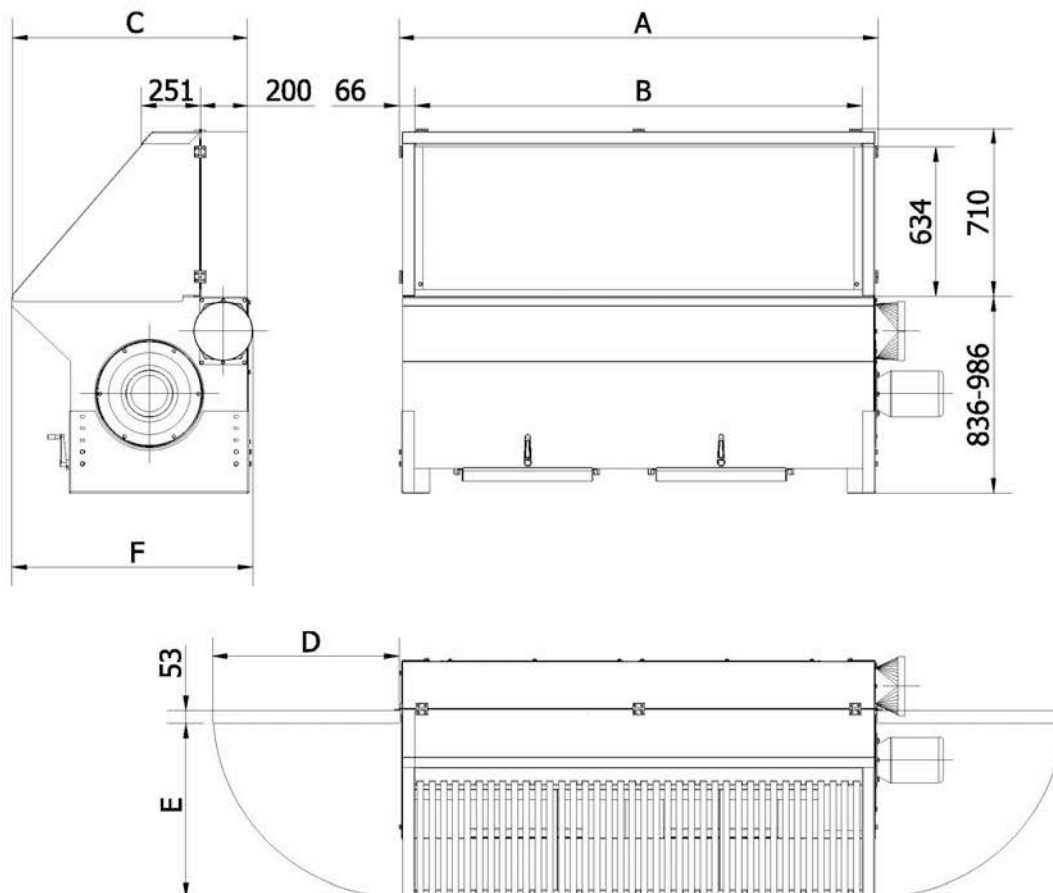

Bagvæg uden sug, sidevægssæt samt hængslet loft for UFPR 1000/1250:

Produkt	Varenr.	A	B	C UFPR 1000/1250	D UFPR 1000/1250	E UFPR 1000/1250	F UFPR 1000/1250
Bagvæg uden sug for UFPR 1000	02 231 400	1030	998	998/1248	790/1040	738/988	1020/1270
Bagvæg uden sug for UFPR 1500	02 231 500	1530	1498	998/1248	790/1040	738/988	1020/1270
Bagvæg uden sug for UFPR 2000	02 231 600	2030	1898	998/1248	790/1040	738/988	1020/1270
Bagvæg uden sug for UFPR 2500	02 231 800	2530	2498	998/1248	790/1040	738/988	1020/1270
Bagvæg uden sug for UFPR 3000	02 231 700	3030	2998	998/1248	790/1040	738/988	1020/1270
Sidevægssæt for UFPR 1000 uden isolering*	02 663 000	-	-	-	-	-	1020
Sidevægssæt for UFPR 1000 med isolering*	02 663 100	-	-	-	-	-	1020
Sidevægssæt for UFPR 1250 uden isolering*	02 633 500	-	-	-	-	-	1270
Sidevægssæt for UFPR 1250 med isolering*	02 663 600	-	-	-	-	-	1270
Loft hængslet for UFPR 1000 uden isolering	02 664 000	1030	998	998/1248	790/1040	738/988	1020/1270
Loft hængslet for UFPR 1500 uden isolering	02 664 100	1530	1498	998/1248	790/1040	738/988	1020/1270
Loft hængslet for UFPR 2000 uden isolering	02 664 200	2030	1898	998/1248	790/1040	738/988	1020/1270
Loft hængslet for UFPR 2500 uden isolering	02 664 300	2530	2498	998/1248	790/1040	738/988	1020/1270
Loft hængslet for UFPR 3000 uden isolering	02 664 400	3030	2998	998/1248	790/1040	738/988	1020/1270
Loft hængslet for UFPR 1000 med isolering	02 665 000	1030	998	998/1248	790/1040	738/988	1020/1270
Loft hængslet for UFPR 1500 med isolering	02 665 100	1530	1498	998/1248	790/1040	738/988	1020/1270
Loft hængslet for UFPR 2000 med isolering	02 665 200	2030	1898	998/1248	790/1040	738/988	1020/1270
Loft hængslet for UFPR 2500 med isolering	02 665 300	2530	2498	998/1248	790/1040	738/988	1020/1270
Loft hængslet for UFPR 3000 med isolering	02 665 400	3030	2998	998/1248	790/1040	738/988	1020/1270

* Kræver hængslet loftsmodule